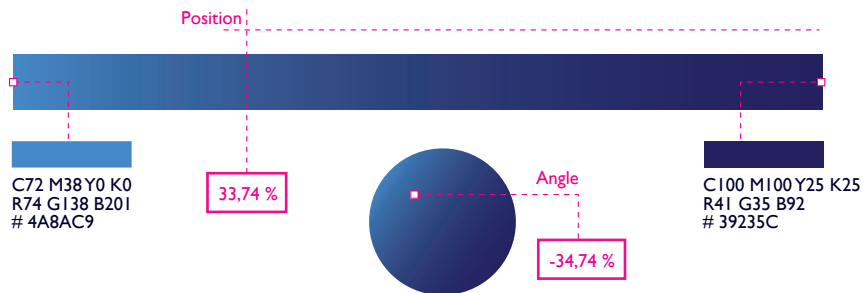

.saarland

COLOR PRIMARY PALETTE

LIGHT BLUE
C72 M38 Y0 K0
R74 G138 B201
4A8AC9

DARK BLUE
C100 M100 Y25 K25
R41 G35 B92
39235C

WHITE
C0 M0 Y0 K0
R255 G255 B255
FFFFFFFF

COLOR LINEAR VIGNETTE

BACKGROUND COLOR OPTIONS